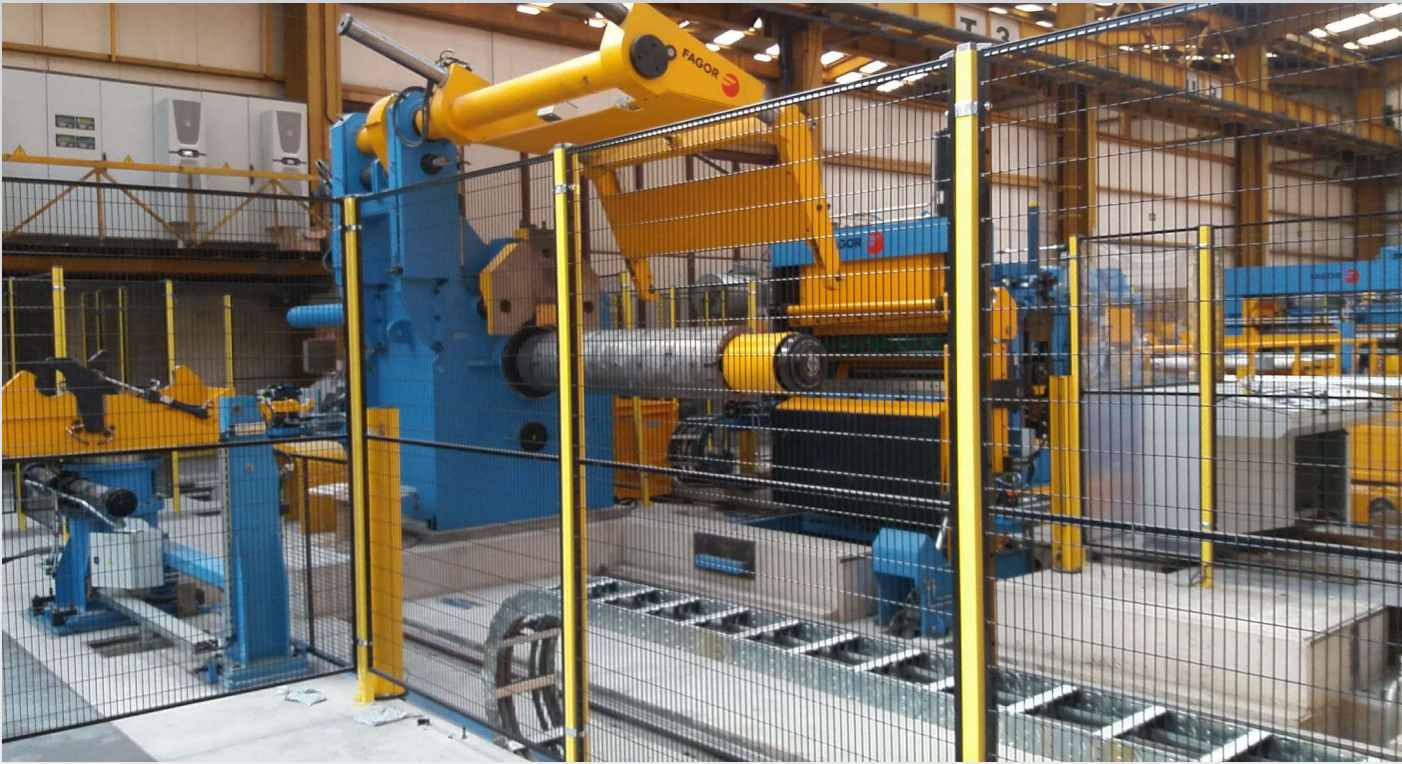

FAGOR TÜRKİYE
OLARAK

BAMESA SAÇ
AÇMA VE
DİLİMLEME
SİSTEMİ
KURULUMU
İŞLERİ