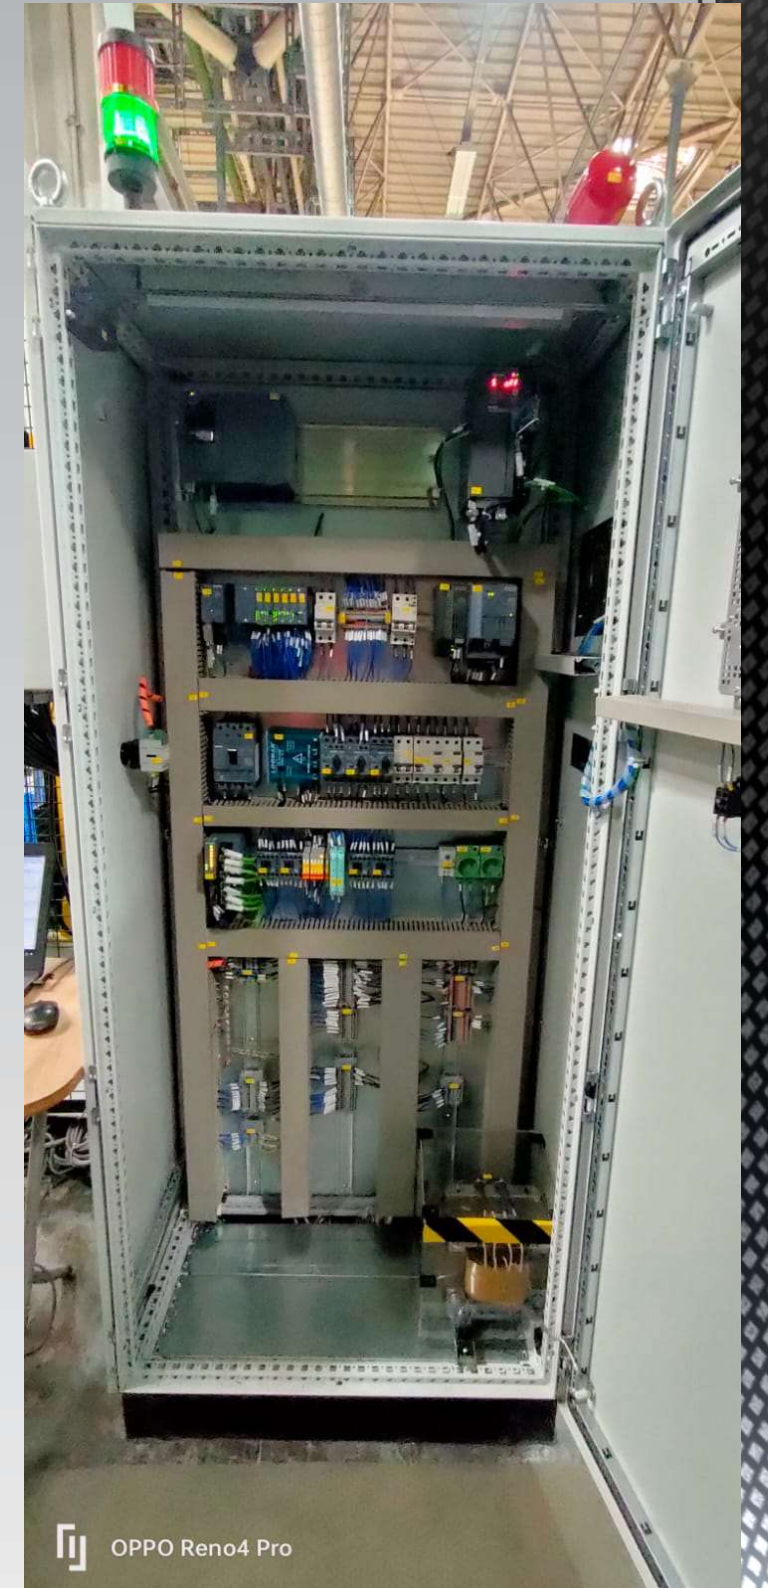

OPPO Reno4 Pro

BATI PASLANMAZ

HELBÖRN SAÇ
AÇAMA
EBATLAMA
MAKİNASI

PLC S5 – S7
DÖNÜŞÜMÜ VE
UÇAR MAKAS
SİSTEMİ DEVREYE
ALMA İŞLERİ

ÜNVER FİRMASI TOFAŞ HATTI KAYNAK ROBOTU İŞLERİ

GURURUMUZ TOGG BLUMENBECKER BATARYA BİRLEŞTİRME HATTI İŞLERİ