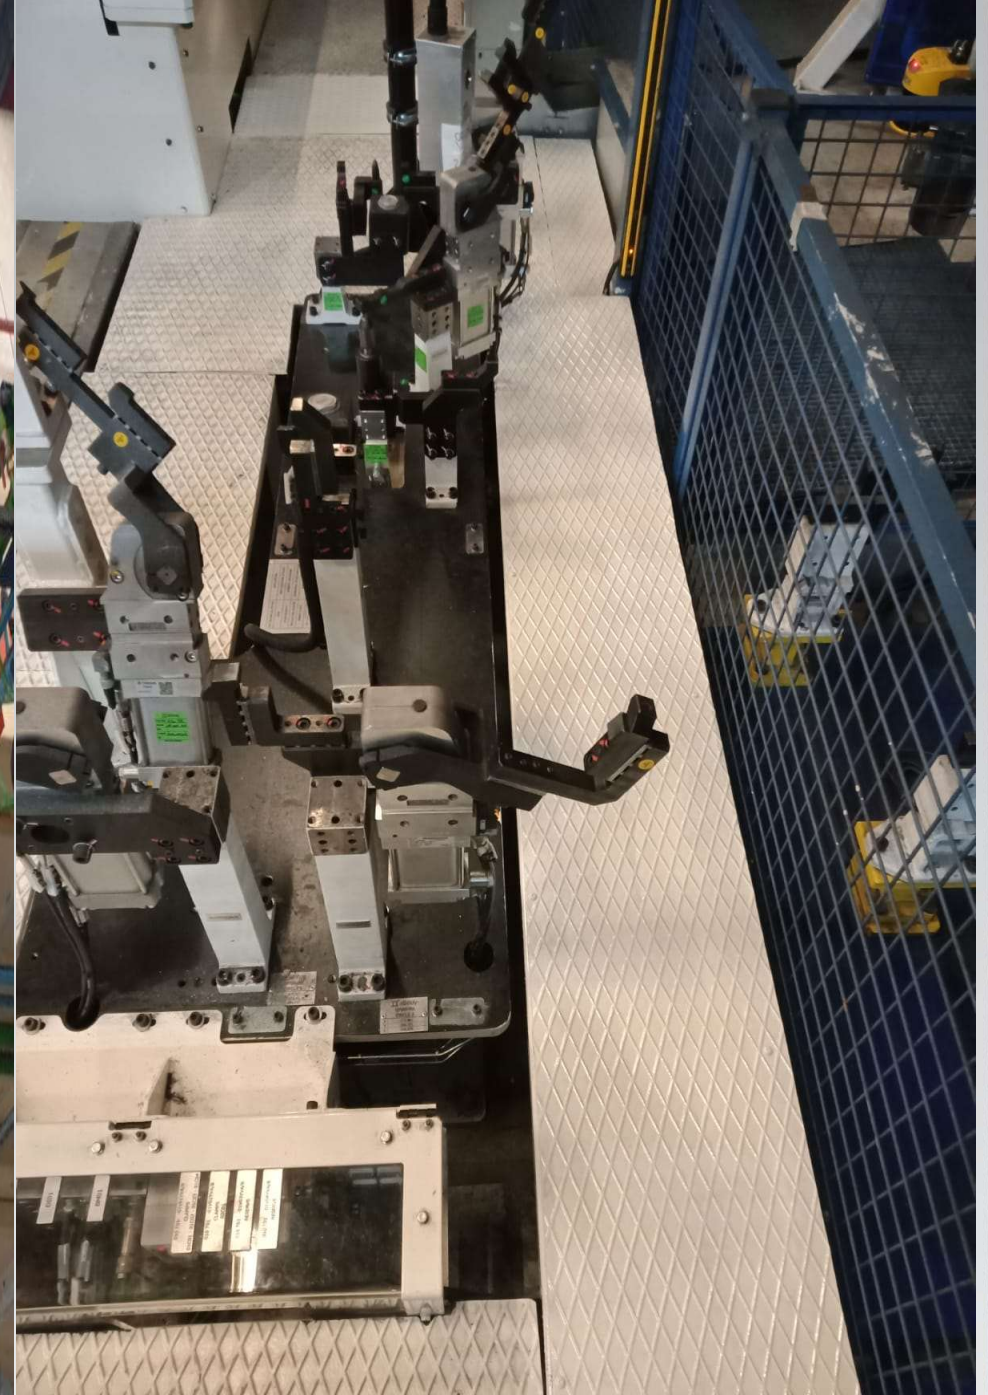

DOSTUMUZ KARDEŞ FİRMAMIZ **MTECH** İLE YAPILAN ORTAK PROJELER