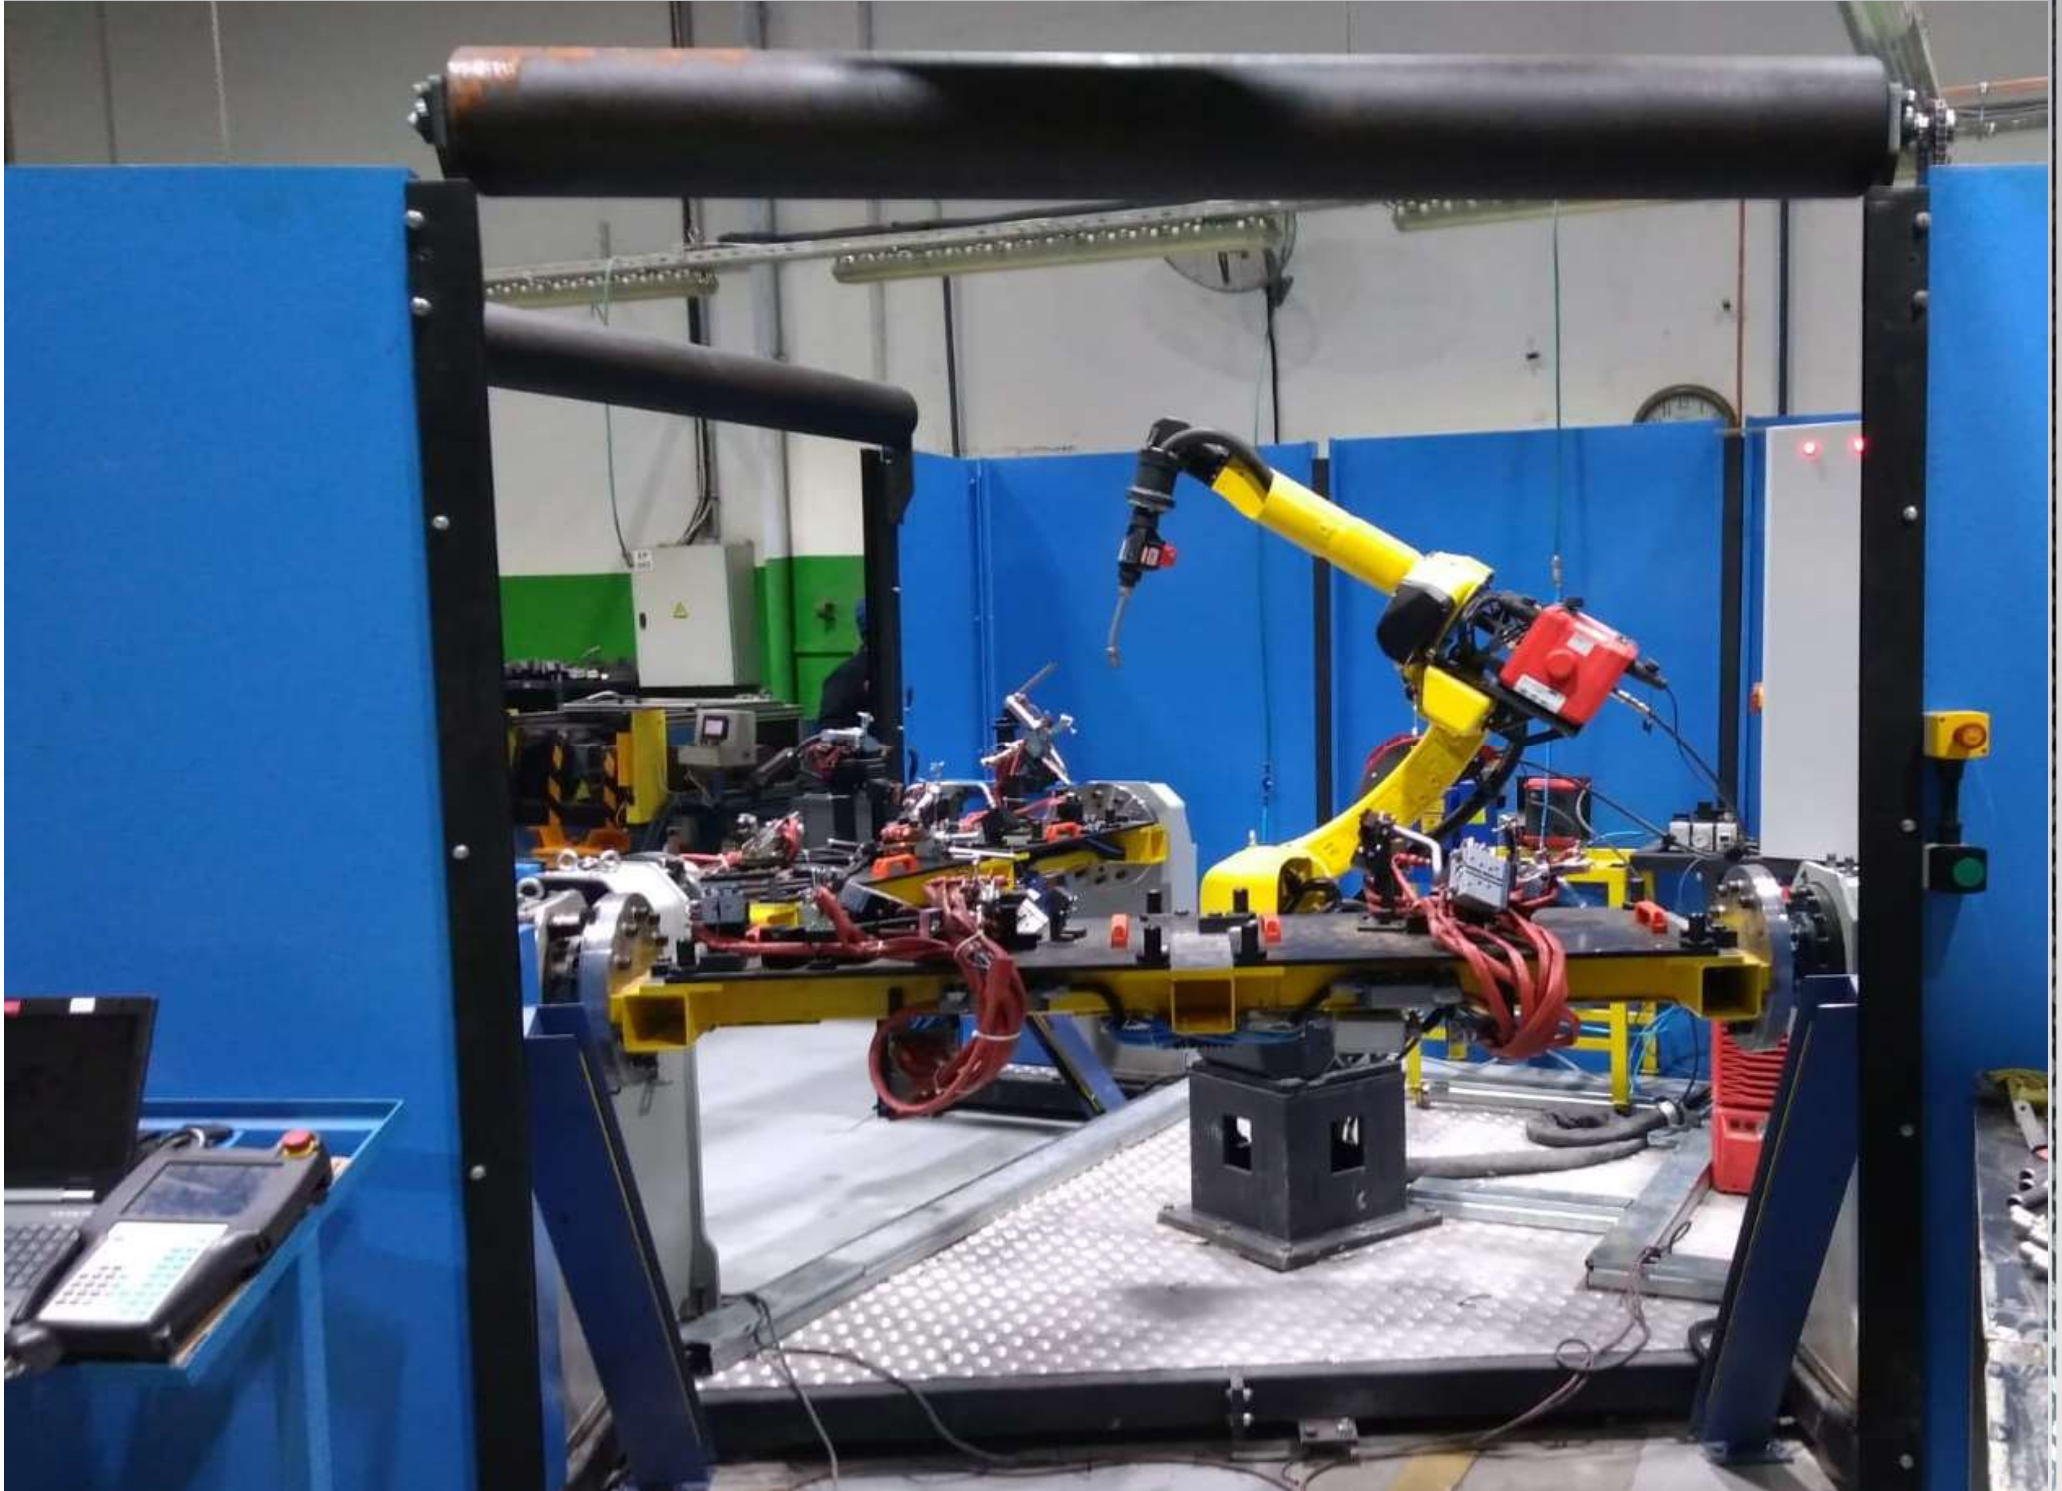

OPPO Reno4 Pro

BATI PASLANMAZ

HELBÖRN SAÇ
AÇAMA
EBATLAMA
MAKİNASI

PLC S5 – S7
DÖNÜŞÜMÜ VE
UÇAR MAKAS
SİSTEMİ DEVREYE
ALMA İŞLERİ

ÜNVER FİRMASI TOFAŞ HATTI KAYNAK ROBOTU İŞLERİ

GURURUMUZ TOGG BLUMENBECKER BATARYA BİRLEŞTİRME HATTI İŞLERİ