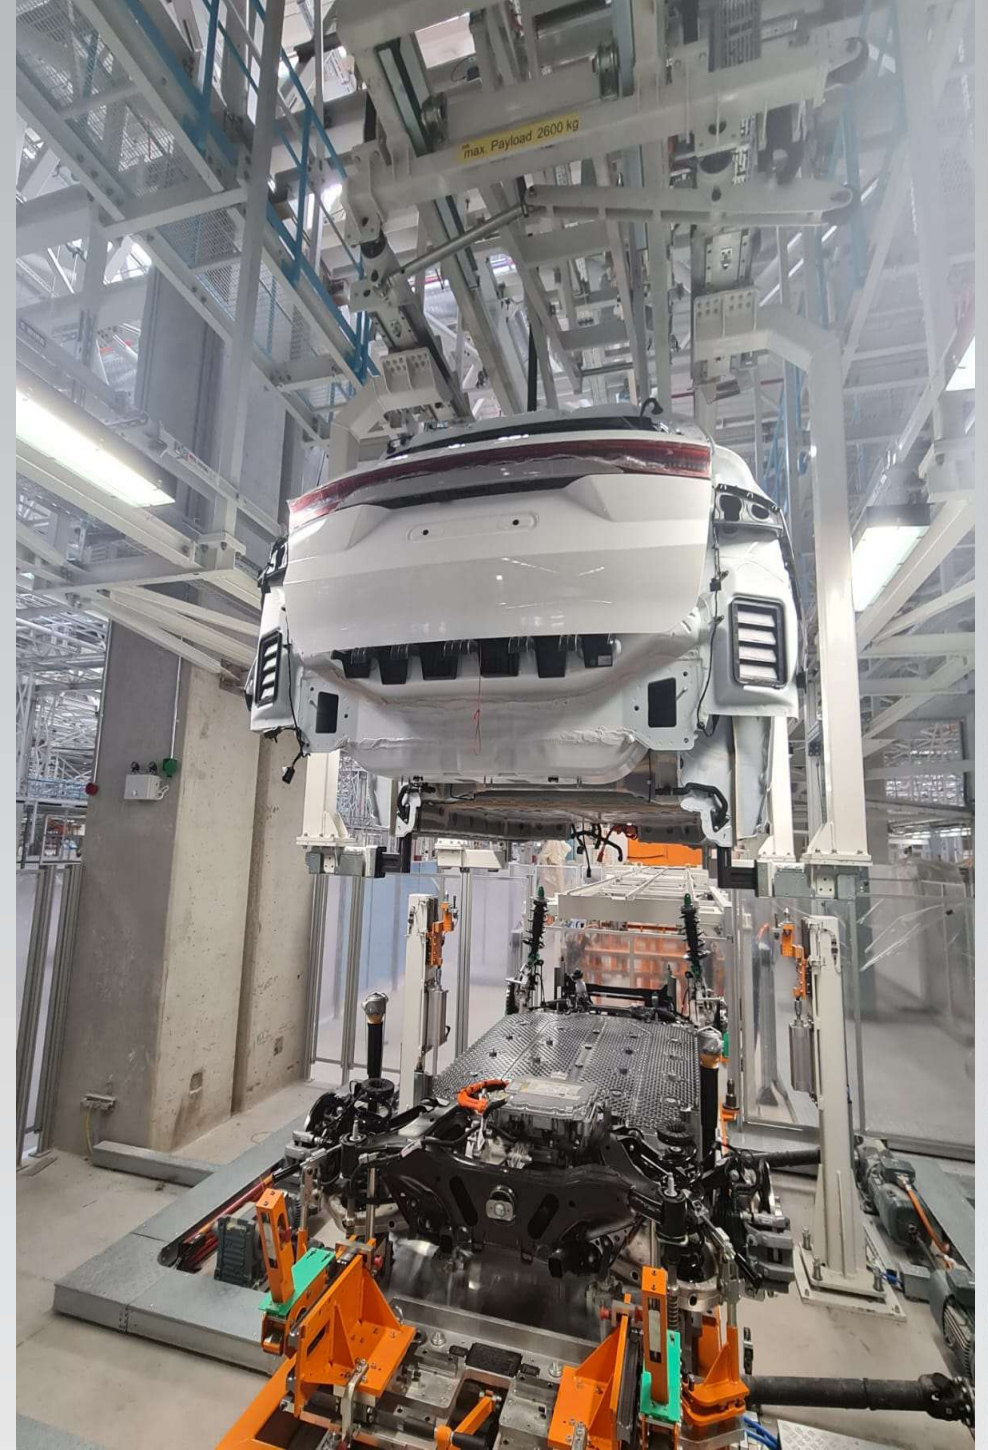

OPPO Reno4 Pro

BATI PASLANMAZ

HELBÖRN SAÇ
AÇAMA
EBATLAMA
MAKİNASI

PLC S5 – S7
DÖNÜŞÜMÜ VE
UÇAR MAKAS
SİSTEMİ DEVREYE
ALMA İŞLERİ

ÜNVER FİRMASI TOFAŞ HATTI KAYNAK ROBOTU İŞLERİ

GURURUMUZ TOGG BLUMENBECKER BATARYA BİRLEŞTİRME HATTI İŞLERİ